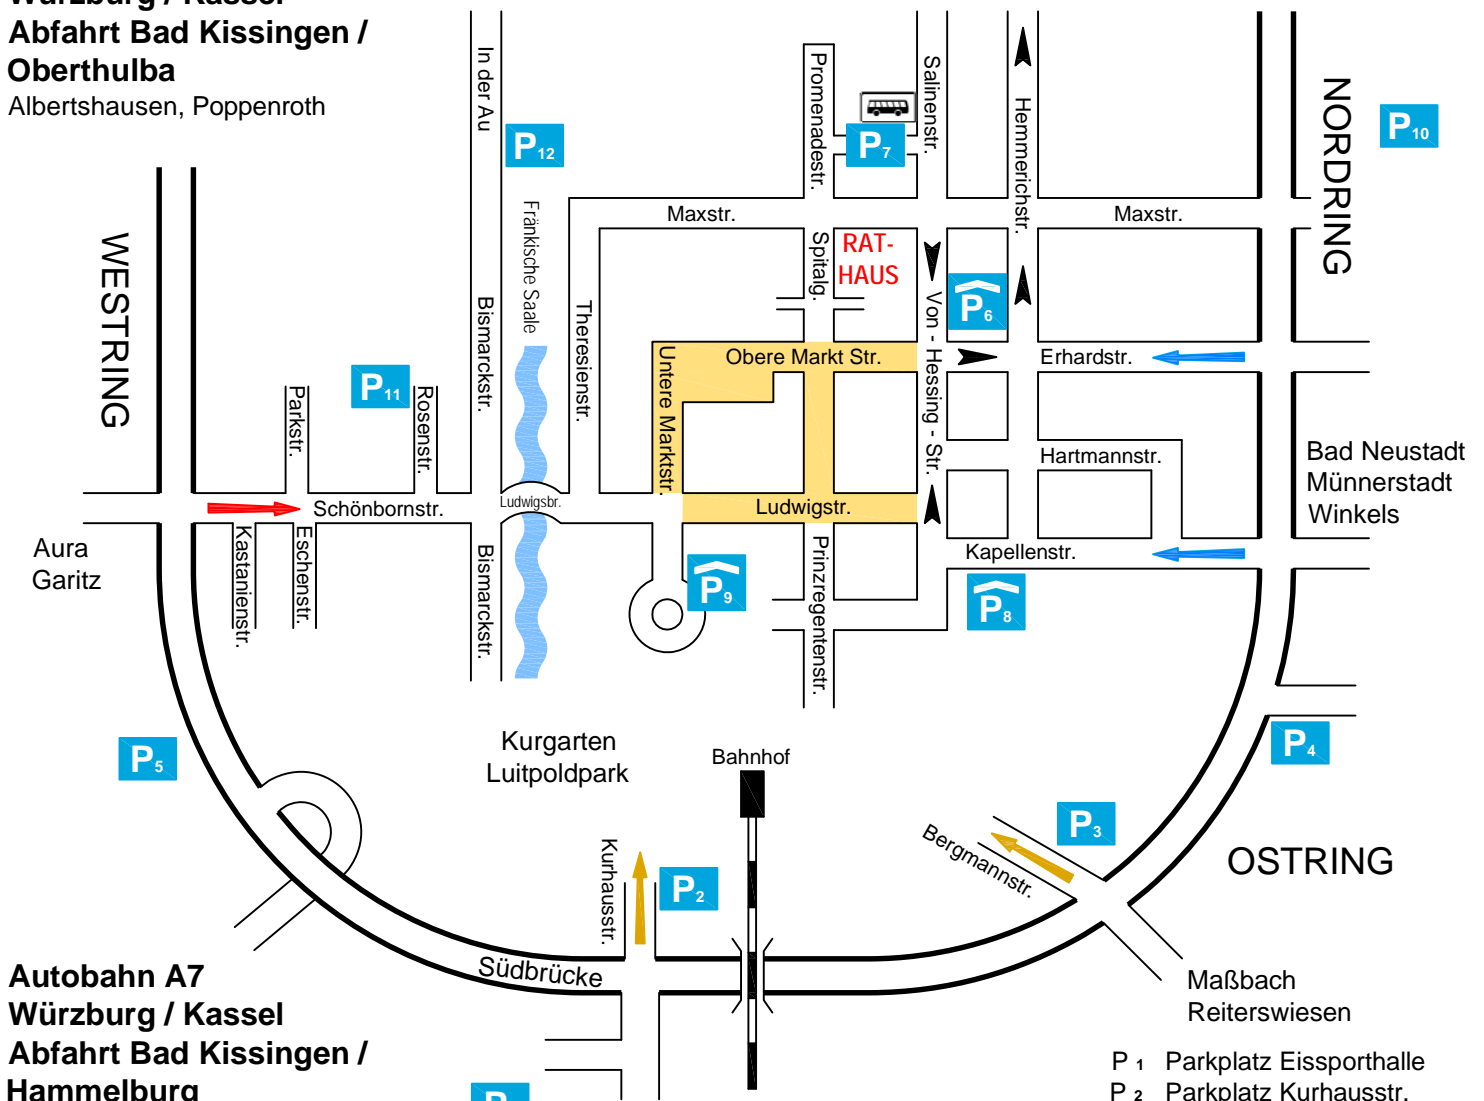

# BAD KISSINGEN

## FAHREN - PARKEN - GEHEN

**Autobahn A7  
Würzburg / Kassel  
Abfahrt Bad Kissingen /  
Oberthulba**  
Albertshausen, Poppenroth

Hausen  
Obere Saline

Bad Bocklet  
Hausen  
Obere Saline

**Autobahn A7  
Würzburg / Kassel  
Abfahrt Bad Kissingen /  
Hammelburg**  
Euerdorf

**Autobahn A71  
Schweinfurt / Erfurt  
Abfahrt Bad Kissingen /  
Oerlenbach**  
Schweinfurt, Arnshausen

- P 1 Parkplatz Eissporthalle
  - P 2 Parkplatz Kurhausstr.
  - P 3 Parkplatz Bergmannstr.
  - P 4 Parkplatz Wendelinusstr.
  - P 5 Parkplatz Heiligenfeld
  - P 6 Parkhaus Zentrum
  - P 7 Parkplatz Tattersall
  - P 8 Parkhaus Theater
  - P 9 Parkhaus Kurgastzentrum
  - P 10 Parkplatz Kaserne
  - P 11 Parkplatz Eissee
  - P 12 Parkplatz In der Au
- Die Parkplätze innerhalb des Rings sind kostenpflichtig

- Fußgängerzone
- Einbahnstraße
- Kurgebiet West
- Kurgebiet Süd
- Kurgebiet Ost
- Parkplatz für Reisebusse